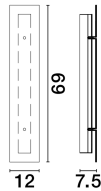

PAULINE

/DEKORATIV/Wandleuchten/Wandleuchten

Produktdatenblatt

- Leuchtmittel: LED 15 Watt
- IP:20
- Lichtfarbe:3000k 1187lm
- Material: ALUMINIUM & GLASS
- Farbe: SANDY BLACK
- Maße: L=12cm W:7,5cm H:69cm
- BULB: INCLUDED

9695265_3

9695265_4

Dieses Produkt gibt es in folgenden Ausführungen:

Best.-Nr.	Leuchtmittel	Detailinfos
28-9695265	PAULINE LED 15 Watt Lichtfarbe: 3000K,	SANDY BLACK, ALUMINIUM & GLASS, Maße: L=12cm W:7,5cm H:69cm IP20,