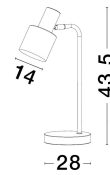

PAZ

/DEKORATIV/Tischleuchten/Tischleuchten

Produktdatenblatt

- Leuchtmittel: LED E14 DEPEND ON LAMP
- IP:20
- Lichtfarbe:DEPEND ON LAMPk DEPEND ON LAMPIm
- Material: METAL
- Farbe: GOLD & BLACK
- Maße: Ø=28cm H:43,5cm
- BULB: EXCLUDED

9050161_2

9050161_3

9050161_4

9050161_5

Dieses Produkt gibt es in folgenden Ausführungen:

Best.-Nr.	Leuchtmittel	Detailinfos
28-9050161	PAZ LED E14 DEPEND ON LAMP Lichtfarbe: DEPEND ON LAMP,	GOLD & BLACK, METAL, Maße: Ø=28cm H:43,5cm IP20,