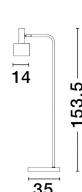

PAZ

/DEKORATIV/Stehleuchten/Stehleuchten

Produktdatenblatt

- Leuchtmittel: LED E27 DEPEND ON LAMP
- IP:20
- Lichtfarbe:DEPEND ON LAMPk DEPEND ON LAMPIm
- Material: METAL
- Farbe: GOLD
- Maße: Ø=35cm H:153,5cm
- BULB: EXCLUDED

9050163_2

9050163_3

9050163_4

9050163_5

Dieses Produkt gibt es in folgenden Ausführungen:

Best.-Nr.	Leuchtmittel	Detailinfos
28-9050163	PAZ LED E27 DEPEND ON LAMP Lichtfarbe: DEPEND ON LAMP,	GOLD, METAL, Maße: Ø=35cm H:153,5cm IP20,