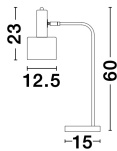

9426651_2

9426651_3

9426651_4

9426651_5

9426651_6

**PAZ - 9426651**

Gold Metal
White Metal Shade
White Base
LED E27 1x12 Watt 230 Volt
IP20 Bulb Excluded
D: 12.5 H: 60 cm

9426651_7

9426651_8

9426651_10

Dieses Produkt gibt es in folgenden Ausführungen:

Best.-Nr.	Leuchtmittel	Detailinfos
28-9426651	PAZ LED E27 DEPEND ON LAMP Lichtfarbe: DEPEND ON LAMP,	GOLD & WHITE, METAL, Maße: Ø=12,5cm H:60cm IP20,