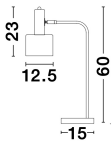

9426652_2

9426652_3

9426652_4

9426652_5

9426652_6

**PAZ - 9426652**

Gold Metal
Mint Metal Shade
White Base
LED E27 1x12 Watt 230 Volt
IP20 Bulb Excluded
D: 12.5 H: 60 cm

9426652_7

9426652_8

9426652_10

Dieses Produkt gibt es in folgenden Ausführungen:

Best.-Nr.	Leuchtmittel	Detailinfos
28-9426652	PAZ LED E27 DEPEND ON LAMP Lichtfarbe: DEPEND ON LAMP,	GOLD & MINT & WHITE, METAL, Maße: Ø=12,5cm H:60cm IP20,