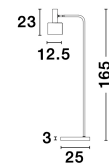

PAZ

/DEKORATIV/Stehleuchten/Stehleuchten

Produktdatenblatt

- Leuchtmittel: LED E27 DEPEND ON LAMP
- IP:20
- Lichtfarbe:DEPEND ON LAMPk DEPEND ON LAMPIm
- Material: METAL
- Farbe: GOLD & WHITE
- Maße: Ø=12,5cm H:165cm
- BULB: EXCLUDED

9426653_2

9426653_3

9426653_4

9426653_5

9426653_6

PAZ - 9426653

Gold Metal
White Metal Shade
White Base
LED E27 1x12 Watt 230 Volt
IP20 Bulb Excluded
D: 12.5 H: 165 cm

9426653_7

9426653_9

Dieses Produkt gibt es in folgenden Ausführungen:

Best.-Nr.	Leuchtmittel	Detailinfos
28-9426653	PAZ LED E27 DEPEND ON LAMP Lichtfarbe: DEPEND ON LAMP,	GOLD & WHITE, METAL, Maße: Ø=12,5cm H:165cm IP20,