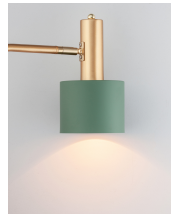

PAZ

/DEKORATIV/Stehleuchten/Stehleuchten

Produktdatenblatt

- Leuchtmittel: LED E27 DEPEND ON LAMP
- IP:20
- Lichtfarbe:DEPEND ON LAMPk DEPEND ON LAMPIm
- Material: METAL
- Farbe: GOLD & MINT & WHITE
- Maße: Ø=12,5cm H:165cm
- BULB: EXCLUDED

9426654_2

9426654_3

9426654_4

9426654_5

9426654_6

9426654_7

PAZ - 9426654
 Gold Metal
 Mint Metal Shade
 White Base
 LED E27 1x12 Watt 230 Volt
 IP20 Bulb Excluded
 D: 12.5 H: 165 cm

9426654_8

9426654_10

Dieses Produkt gibt es in folgenden Ausführungen:

Best.-Nr.	Leuchtmittel	Detailinfos
28-9426654	PAZ LED E27 DEPEND ON LAMP Lichtfarbe: DEPEND ON LAMP,	GOLD & MINT & WHITE, METAL, Maße: Ø=12,5cm H:165cm IP20,