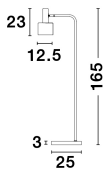

PAZ

/DEKORATIV/Stehleuchten/Stehleuchten

Produktdatenblatt

- Leuchtmittel: LED E27 DEPEND ON LAMP
- IP:20
- Lichtfarbe:DEPEND ON LAMPk DEPEND ON LAMPIm
- Material: METAL
- Farbe: GOLD & MINT & WHITE
- Maße: Ø=12,5cm H:165cm
- BULB: EXCLUDED

9426654_2

9426654_3

9426654_4

9426654_5

9426654_6

9426654_7

PAZ - 9426654
 Gold Metal
 Mint Metal Shade
 White Base
 LED E27 1x12 Watt 230 Volt
 IP20 Bulb Excluded
 D: 12.5 H: 165 cm

9426654_8

9426654_10

Dieses Produkt gibt es in folgenden Ausführungen:

Best.-Nr.	Leuchtmittel	Detailinfos
28-9426654	PAZ LED E27 DEPEND ON LAMP Lichtfarbe: DEPEND ON LAMP,	GOLD & MINT & WHITE, METAL, Maße: Ø=12,5cm H:165cm IP20,