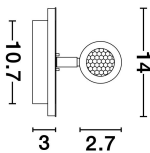

# PENOR

/DEKORATIV/Wandleuchten/Wandleuchten

Produktdatenblatt

- Leuchtmittel: LED 9 Watt
- IP:20
- Lichtfarbe:3000k 780lm
- Material: STEEL & ALUMINIUM & ACRYLIC
- Farbe: SANDY WHITE
- Maße: L=14cm W:5.7cm H:14cm
- BULB: INCLUDED

9081221\_2

9081221\_3

9081221\_4

9081221\_5

9081221\_6

9081221\_7

**PENOR - 9081221**  
 Sandy White  
 Aluminium & Acrylic  
 Switch On/Off  
 LED Cree 9 Watt 230 Volt  
 780Lm 3000K IP20  
 D: 14 W: 5.7 H: 14 cm

9081221\_8

9081221\_9

9081221\_10

Dieses Produkt gibt es in folgenden Ausführungen:

Best.-Nr.	Leuchtmittel	Detailinfos
28-9081221	PENOR LED 9 Watt Lichtfarbe: 3000K,	SANDY WHITE, STEEL & ALUMINIUM & ACRYLIC, Maße: L=14cm W:5.7cm H:14cm IP20,