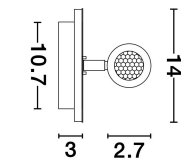

PENOR

/DEKORATIV/Wandleuchten/Wandleuchten

Produktdatenblatt

- Leuchtmittel: LED 9 Watt
- IP:20
- Lichtfarbe:3000k 780lm
- Material: STEEL & ALUMINIUM & ACRYLIC
- Farbe: SANDY BLACK
- Maße: L=14cm W:5.7cm H:14cm
- BULB: INCLUDED

9081222_2

9081222_3

9081222_4

9081222_5

9081222_6

9081222_7

9081222_8

9081222_9

9081222_10

9081222_11

Dieses Produkt gibt es in folgenden Ausführungen:

| Best.-Nr. | Leuchtmittel | Detailinfos |
|------------|---|---|
| 28-9081222 | PENOR LED 9 Watt Lichtfarbe: 3000K, | SANDY BLACK, STEEL & ALUMINIUM & ACRYLIC, Maße: L=14cm W:5.7cm H:14cm IP20, |