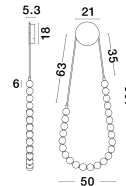

PERLA

/DEKORATIV/Wandleuchten/Wandleuchten

Produktdatenblatt

- Leuchtmittel: LED 56 Watt
- IP:20
- Lichtfarbe:3000k 4734lm
- Material: METAL & GLASS
- Farbe: CHROME
- Maße: L=50cm W:5,3cm H:132cm
- BULB: INCLUDED

9186913_2

9186913_3

9186913_4

9186913_5

Dieses Produkt gibt es in folgenden Ausführungen:

Best.-Nr.	Leuchtmittel	Detailinfos
28-9186913	PERLA LED 56 Watt Lichtfarbe: 3000K,	CHROME, METAL & GLASS, Maße: L=50cm W:5,3cm H:132cm IP20,