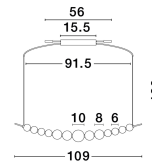

# PERLA

/DEKORATIV/Hängeleuchten/Hängeleuchten

Produktdatenblatt

- Leuchtmittel: LED 28 Watt
- IP:20
- Lichtfarbe:3000k 2686lm
- Material: METAL & GLASS
- Farbe: CHROME
- Maße: L=109cm W:13,5cm H:120cm
- BULB: INCLUDED

9186914\_2

9186914\_3

9186914\_4

9186914\_5

Dieses Produkt gibt es in folgenden Ausführungen:

| Best.-Nr.  | Leuchtmittel                               | Detailinfos   |
|------------|--|---|
| 28-9186914 | PERLA<br>LED 28 Watt<br>Lichtfarbe: 3000K, | CHROME, METAL & GLASS,<br>Maße: L=109cm W:13,5cm H:120cm<br>IP20, |