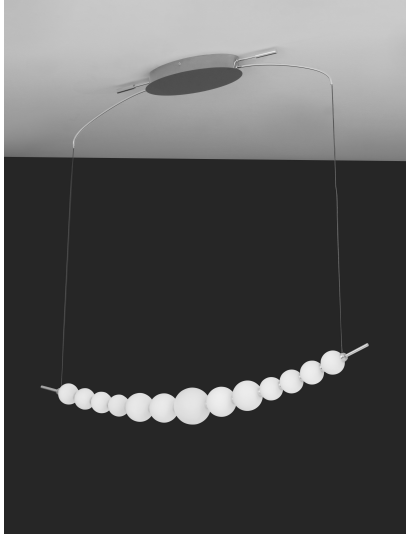

# PERLA

/DEKORATIV/Hängeleuchten/Hängeleuchten

Produktdatenblatt

- Leuchtmittel: LED 28 Watt
- IP:20
- Lichtfarbe:3000k 2686lm
- Material: METAL & GLASS
- Farbe: CHROME
- Maße: L=109cm W:13,5cm H:120cm
- BULB: INCLUDED

9186914\_2

9186914\_3

9186914\_4

9186914\_5

Dieses Produkt gibt es in folgenden Ausführungen:

| Best.-Nr.  | Leuchtmittel                               | Detailinfos   |
|------------|--|---|
| 28-9186914 | PERLA<br>LED 28 Watt<br>Lichtfarbe: 3000K, | CHROME, METAL & GLASS,<br>Maße: L=109cm W:13,5cm H:120cm<br>IP20, |