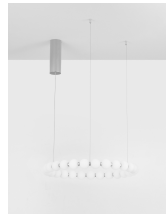

PERLA

/DEKORATIV/Hängeleuchten/Hängeleuchten

Produktdatenblatt

- Leuchtmittel: LED 56 Watt
- IP:20
- Lichtfarbe:3000k 4732lm
- Material: METAL & GLASS
- Farbe: CHROME
- Maße: Ø=62cm H:200cm
- BULB: INCLUDED

9186916_2

9186916_3

9186916_4

9186916_5

9186916_6

Dieses Produkt gibt es in folgenden Ausführungen:

Best.-Nr.	Leuchtmittel	Detailinfos
28-9186916	PERLA LED 56 Watt Lichtfarbe: 3000K,	CHROME, METAL & GLASS, Maße: Ø=62cm H:200cm IP20,