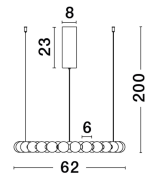

PERLA

/DEKORATIV/Hängeleuchten/Hängeleuchten

Produktdatenblatt

- Leuchtmittel: LED 56 Watt
- IP:20
- Lichtfarbe:3000k 4732lm
- Material: METAL & GLASS
- Farbe: CHROME
- Maße: Ø=62cm H:200cm
- BULB: INCLUDED

9186916_2

9186916_3

9186916_4

9186916_5

9186916_6

Dieses Produkt gibt es in folgenden Ausführungen:

Best.-Nr.	Leuchtmittel	Detailinfos
28-9186916	PERLA LED 56 Watt Lichtfarbe: 3000K,	CHROME, METAL & GLASS, Maße: Ø=62cm H:200cm IP20,