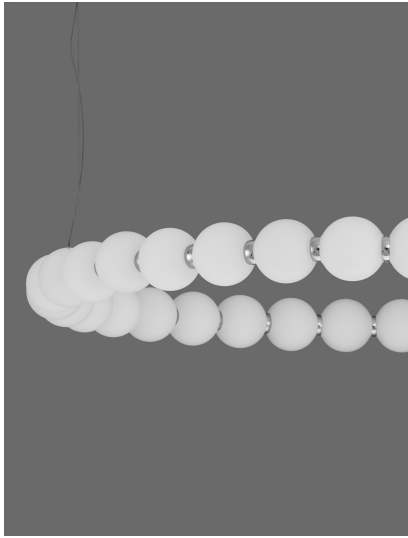

PERLA

/DEKORATIV/Hängeleuchten/Hängeleuchten

Produktdatenblatt

- Leuchtmittel: LED 56 Watt
- IP:20
- Lichtfarbe:3000k 4732lm
- Material: METAL & GLASS
- Farbe: CHROME
- Maße: Ø=62cm H:200cm
- BULB: INCLUDED

9186916_2

9186916_3

9186916_4

9186916_5

9186916_6

Dieses Produkt gibt es in folgenden Ausführungen:

Best.-Nr.	Leuchtmittel	Detailinfos
28-9186916	PERLA LED 56 Watt Lichtfarbe: 3000K,	CHROME, METAL & GLASS, Maße: Ø=62cm H:200cm IP20,