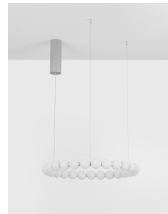

PERLA

/DEKORATIV/Hängeleuchten/Hängeleuchten

Produktdatenblatt

- Leuchtmittel: LED 56 Watt
- IP:20
- Lichtfarbe:3000k 4732lm
- Material: METAL & GLASS
- Farbe: CHROME
- Maße: Ø=62cm H:200cm
- BULB: INCLUDED

9186916_2

9186916_3

9186916_4

9186916_5

9186916_6

Dieses Produkt gibt es in folgenden Ausführungen:

Best.-Nr.	Leuchtmittel	Detailinfos
28-9186916	PERLA LED 56 Watt Lichtfarbe: 3000K,	CHROME, METAL & GLASS, Maße: Ø=62cm H:200cm IP20,