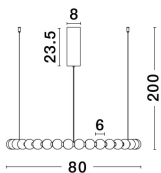

9186917_7

Dieses Produkt gibt es in folgenden Ausführungen:

Best.-Nr.	Leuchtmittel	Detailinfos
28-9186917	PERLA LED 72 Watt Lichtfarbe: 3000K,	CHROME, METAL & GLASS, Maße: Ø=80cm H:200cm IP20,

Herkunftsland EU - Irrtümer vorbehalten - Abmessungen können sich ändern.

ELUX Lichtsysteme GmbH
A-1230 Wien
Deutschstraße 4

Tel. 01/6154690, Fax 01/6154690-80
office@elux-licht.at

www.elux-licht.at