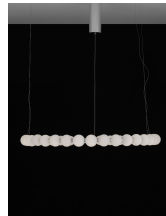

PERLA

/DEKORATIV/Hängeleuchten/Hängeleuchten

Produktdatenblatt

- Leuchtmittel: LED 72 Watt
- IP:20
- Lichtfarbe:3000k 6492lm
- Material: METAL & GLASS
- Farbe: CHROME
- Maße: Ø=80cm H:200cm
- BULB: INCLUDED

9186917_2

9186917_3

9186917_4

9186917_5

9186917 - Included
Remote control

9186917_6

9186917_7

Dieses Produkt gibt es in folgenden Ausführungen:

Best.-Nr.	Leuchtmittel	Detailinfos
28-9186917	PERLA LED 72 Watt Lichtfarbe: 3000K,	CHROME, METAL & GLASS, Maße: Ø=80cm H:200cm IP20,

Herkunftsland EU - Irrtümer vorbehalten - Abmessungen können sich ändern.