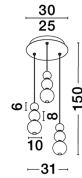

# PERLA

/DEKORATIV/Hängeleuchten/Hängeleuchten

Produktdatenblatt

- Leuchtmittel: LED 23 Watt
- IP:20
- Lichtfarbe:3000k 2281lm
- Material: METAL & GLASS
- Farbe: CHROME
- Maße: Ø=31cm H:150cm
- BULB: INCLUDED

9186919\_2

9186919\_3

9186919\_4

9186919\_5

Dieses Produkt gibt es in folgenden Ausführungen:

Best.-Nr.	Leuchtmittel	Detailinfos
28-9186919	PERLA LED 23 Watt Lichtfarbe: 3000K,	CHROME, METAL & GLASS, Maße: Ø=31cm H:150cm IP20,