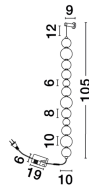

PERLA

/DEKORATIV/Wandleuchten/Wandleuchten

Produktdatenblatt

- Leuchtmittel: LED 42 Watt
- IP:20
- Lichtfarbe:3000k 3958lm
- Material: METAL & GLASS
- Farbe: CHROME
- Maße: L=10cm W:9cm H:105cm
- BULB: INCLUDED

9186920_2

9186920_3

9186920_4

Dieses Produkt gibt es in folgenden Ausführungen:

Best.-Nr.	Leuchtmittel	Detailinfos
28-9186920	PERLA LED 42 Watt Lichtfarbe: 3000K,	CHROME, METAL & GLASS, Maße: L=10cm W:9cm H:105cm IP20,