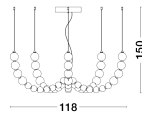

PERLA

/DEKORATIV/Hängeleuchten/Hängeleuchten

Produktdatenblatt

- Leuchtmittel: LED 125 Watt
- IP:20
- Lichtfarbe:3000k 11377lm
- Material: METAL & GLASS
- Farbe: GOLD
- Maße: Ø=118cm H:150cm
- BULB: INCLUDED

9695203_2

9695203_3

9695203_4

Dieses Produkt gibt es in folgenden Ausführungen:

Best.-Nr.	Leuchtmittel	Detailinfos
28-9695203	PERLA LED 125 Watt Lichtfarbe: 3000K,	GOLD, METAL & GLASS, Maße: Ø=118cm H:150cm IP20,