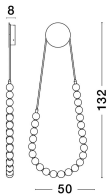

9695204_7

PERLA - 9695204

Dimmable

Gold Metal & Opal Glass

LED 50 Watt 230 Volt

5157.04Lm 3000K IP20

D: 50 H: 132 cm

Dieses Produkt gibt es in folgenden Ausführungen:

Best.-Nr.	Leuchtmittel	Detailinfos
28-9695204	PERLA LED 56 Watt Lichtfarbe: 3000K,	GOLD, METAL & GLASS, Maße: Ø=50cm H:132cm IP20,

Herkunftsland EU - Irrtümer vorbehalten - Abmessungen können sich ändern.

ELUX Lichtsysteme GmbH

A-1230 Wien

Deutschstraße 4

Tel. 01/6154690, Fax 01/6154690-80

office@elux-licht.at

www.elux-licht.at