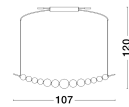

PERLA

/DEKORATIV/Hängeleuchten/Hängeleuchten

Produktdatenblatt

- Leuchtmittel: LED 28 Watt
- IP:20
- Lichtfarbe:3000k 2686lm
- Material: METAL & GLASS
- Farbe: GOLD
- Maße: L=109cm W:13,5cm H:120cm
- BULB: INCLUDED

9695205_2

9695205_3

9695205_4

9695205_5

Dieses Produkt gibt es in folgenden Ausführungen:

Best.-Nr.	Leuchtmittel	Detailinfos
28-9695205	PERLA LED 28 Watt Lichtfarbe: 3000K,	GOLD, METAL & GLASS, Maße: L=109cm W:13,5cm H:120cm IP20,