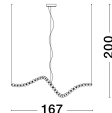

PERLA

/DEKORATIV/Hängeleuchten/Hängeleuchten

Produktdatenblatt

- Leuchtmittel: LED 98 Watt
- IP:20
- Lichtfarbe:3000k 5563lm
- Material: METAL & GLASS
- Farbe: CHROME
- Maße: L=167cm W:42cm H:200cm
- BULB: INCLUDED

9695206_2

9695206_3

9695206_4

Dieses Produkt gibt es in folgenden Ausführungen:

Best.-Nr.	Leuchtmittel	Detailinfos
28-9695206	PERLA LED 98 Watt Lichtfarbe: 3000K,	CHROME, METAL & GLASS, Maße: L=167cm W:42cm H:200cm IP20,