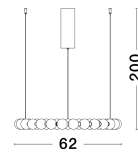

PERLA

/DEKORATIV/Hängeleuchten/Hängeleuchten

Produktdatenblatt

- Leuchtmittel: LED 56 Watt
- IP:20
- Lichtfarbe:3000k 4732lm
- Material: METAL & GLASS
- Farbe: GOLD
- Maße: Ø=62cm H:200cm
- BULB: INCLUDED

9695230_2

9695230_4

9695230_5

9695230_6

Dieses Produkt gibt es in folgenden Ausführungen:

Best.-Nr.	Leuchtmittel	Detailinfos
28-9695230	PERLA LED 56 Watt Lichtfarbe: 3000K,	GOLD, METAL & GLASS, Maße: Ø=62cm H:200cm IP20,