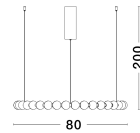

PERLA

/DEKORATIV/Hängeleuchten/Hängeleuchten

Produktdatenblatt

- Leuchtmittel: LED 72 Watt
- IP:20
- Lichtfarbe:3000k 6492lm
- Material: METAL & GLASS
- Farbe: GOLD
- Maße: Ø=80cm H:200cm
- BULB: INCLUDED

9695231_2

9695231_3

9695231_4

9695231_5

9695231_6

Dieses Produkt gibt es in folgenden Ausführungen:

Best.-Nr.	Leuchtmittel	Detailinfos
28-9695231	PERLA LED 72 Watt Lichtfarbe: 3000K,	GOLD, METAL & GLASS, Maße: Ø=80cm H:200cm IP20,