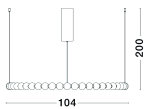

PERLA

/DEKORATIV/Hängeleuchten/Hängeleuchten

Produktdatenblatt

- Leuchtmittel: LED 96 Watt
- IP:20
- Lichtfarbe:3000k 8076lm
- Material: METAL & GLASS
- Farbe: GOLD
- Maße: Ø=104cm H:200cm
- BULB: INCLUDED

9695232_2

Dieses Produkt gibt es in folgenden Ausführungen:

Best.-Nr.	Leuchtmittel	Detailinfos
28-9695232	PERLA LED 96 Watt Lichtfarbe: 3000K,	GOLD, METAL & GLASS, Maße: Ø=104cm H:200cm IP20,

Herkunftsland EU - Irrtümer vorbehalten - Abmessungen können sich ändern.