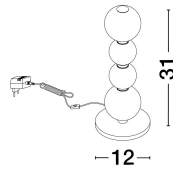

# PERLA

/DEKORATIV/Tischleuchten/Tischleuchten

Produktdatenblatt

- Leuchtmittel: LED 10 Watt
- IP:20
- Lichtfarbe:3000k 868lm
- Material: METAL & GLASS
- Farbe: GOLD
- Maße: Ø=12cm H:31cm
- BULB: INCLUDED

9695240\_2

9695240\_3

Dieses Produkt gibt es in folgenden Ausführungen:

Best.-Nr.	Leuchtmittel	Detailinfos
28-9695240	PERLA LED 10 Watt Lichtfarbe: 3000K,	GOLD, METAL & GLASS, Maße: Ø=12cm H:31cm IP20,

Herkunftsland EU - Irrtümer vorbehalten - Abmessungen können sich ändern.