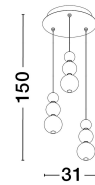

PERLA

/DEKORATIV/Hängeleuchten/Hängeleuchten

Produktdatenblatt

- Leuchtmittel: LED 23 Watt
- IP:20
- Lichtfarbe:3000k 2281lm
- Material: METAL & GLASS
- Farbe: GOLD
- Maße: Ø=31cm H:150cm
- BULB: INCLUDED

9695242_2

9695242_3

9695242_4

9695242_5

9695242_6

Dieses Produkt gibt es in folgenden Ausführungen:

Best.-Nr.	Leuchtmittel	Detailinfos
28-9695242	PERLA LED 23 Watt Lichtfarbe: 3000K,	GOLD, METAL & GLASS, Maße: Ø=31cm H:150cm IP20,