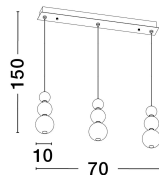

# PERLA

/DEKORATIV/Hängeleuchten/Hängeleuchten

Produktdatenblatt

- Leuchtmittel: LED 24 Watt
- IP:20
- Lichtfarbe:3000k 2265lm
- Material: METAL & GLASS
- Farbe: GOLD
- Maße: Ø=70cm H:150cm
- BULB: INCLUDED

9695243\_3

9695243\_4

Dieses Produkt gibt es in folgenden Ausführungen:

Best.-Nr.	Leuchtmittel	Detailinfos
28-9695243	PERLA LED 24 Watt Lichtfarbe: 3000K,	GOLD, METAL & GLASS, Maße: Ø=70cm H:150cm IP20,

Herkunftsland EU - Irrtümer vorbehalten - Abmessungen können sich ändern.