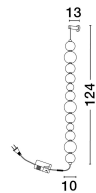

# PERLA

/DEKORATIV/Wandleuchten/Wandleuchten

Produktdatenblatt

- Leuchtmittel: LED 41 Watt
- IP:20
- Lichtfarbe:3000k 3958lm
- Material: METAL & GLASS
- Farbe: GOLD
- Maße: Ø=10cm H:124cm
- BULB: INCLUDED

9695244\_2

9695244\_3

9695244\_4

9695244\_5

Dieses Produkt gibt es in folgenden Ausführungen:

Best.-Nr.	Leuchtmittel	Detailinfos
28-9695244	PERLA LED 41 Watt Lichtfarbe: 3000K,	GOLD, METAL & GLASS, Maße: Ø=10cm H:124cm IP20,