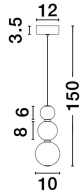

# PERLA

/DEKORATIV/Hängeleuchten/Hängeleuchten

Produktdatenblatt

- Leuchtmittel: LED 11 Watt
- IP:20
- Lichtfarbe:3000k 963lm
- Material: METAL & GLASS
- Farbe: GOLD
- Maße: Ø=10cm H:150cm
- BULB: INCLUDED

9695301\_2

Dieses Produkt gibt es in folgenden Ausführungen:

Best.-Nr.	Leuchtmittel	Detailinfos
28-9695301	PERLA LED 11 Watt Lichtfarbe: 3000K,	GOLD, METAL & GLASS, Maße: Ø=10cm H:150cm IP20,

Herkunftsland EU - Irrtümer vorbehalten - Abmessungen können sich ändern.