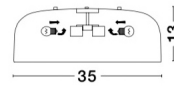

PERLETO

/Dekorativbeleuchtung/Deckenleuchten/Deckenleuchten

Produktdatenblatt

- Leuchtmittel: LED E27 DEPEND ON LAMP
- IP:20
- Lichtfarbe:DEPEND ON LAMPk DEPEND ON LAMPIm
- Material: ACRYLIC & METAL
- Farbe: MATT BLACK
- Maße: Ø=35cm H:13cm
- BULB: EXCLUDED

826809_2

826809_3

826809_4

826809_7

Dieses Produkt gibt es in folgenden Ausführungen:

Best.-Nr.	Leuchtmittel	Detailinfos
28-826809	PERLETO LED E27 DEPEND ON LAMP Lichtfarbe: DEPEND ON LAMP,	MATT BLACK, ACRYLIC & METAL, Maße: Ø=35cm H:13cm IP20,