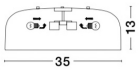

PERLETO

/DEKORATIV/Deckenleuchten/Deckenleuchten

Produktdatenblatt

- Leuchtmittel: LED E27 DEPEND ON LAMP
- IP:20
- Lichtfarbe:DEPEND ON LAMPk DEPEND ON LAMPIm
- Material: ACRYLIC & METAL
- Farbe: MATT WHITE
- Maße: Ø=35cm H:13cm
- BULB: EXCLUDED

826806_3

826806_6

Dieses Produkt gibt es in folgenden Ausführungen:

Best.-Nr.	Leuchtmittel	Detailinfos
28-826806	PERLETO LED E27 DEPEND ON LAMP Lichtfarbe: DEPEND ON LAMP,	MATT WHITE, ACRYLIC & METAL, Maße: Ø=35cm H:13cm IP20,