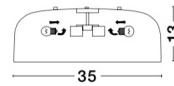

PERLETO

/DEKORATIV/Deckenleuchten/Deckenleuchten

Produktdatenblatt

- Leuchtmittel: LED E27 DEPEND ON LAMP
- IP:20
- Lichtfarbe:DEPEND ON LAMPk DEPEND ON LAMPIm
- Material: ACRYLIC & METAL
- Farbe: MATT BLACK
- Maße: Ø=35cm H:13cm
- BULB: EXCLUDED

826809_2

826809_3

826809_4

826809_7

Dieses Produkt gibt es in folgenden Ausführungen:

Best.-Nr.	Leuchtmittel	Detailinfos
28-826809	PERLETO LED E27 DEPEND ON LAMP Lichtfarbe: DEPEND ON LAMP,	MATT BLACK, ACRYLIC & METAL, Maße: Ø=35cm H:13cm IP20,