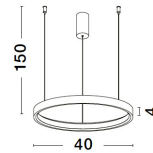

9345612_2

9345612_3

9345612_4

9345612_5

9345612_6

Dieses Produkt gibt es in folgenden Ausführungen:

Best.-Nr.	Leuchtmittel	Detailinfos
28-9345612	PERRINE LED 22 Watt Lichtfarbe: 3000K,	SANDY BLACK, ALUMINIUM & ACRYLIC, Maße: Ø=40cm H:150cm IP20,