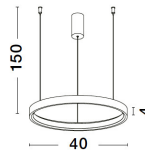

PERRINE

/DEKORATIV/Hängeleuchten/Hängeleuchten

Produktdatenblatt

- Leuchtmittel: LED 22 Watt
- IP:20
- Lichtfarbe:3000k 1540lm
- Material: ALUMINIUM & ACRYLIC
- Farbe: SANDY WHITE
- Maße: Ø=40cm H:150cm
- BULB: INCLUDED

9345613_2

9345613_3

9345613_4

9345613_5

9345613_6

9345613_7

9345613_8

9345613_9

Dieses Produkt gibt es in folgenden Ausführungen:

Best.-Nr.	Leuchtmittel	Detailinfos
28-9345613	PERRINE LED 22 Watt Lichtfarbe: 3000K,	SANDY WHITE, ALUMINIUM & ACRYLIC, Maße: Ø=40cm H:150cm IP20,

Herkunftsland EU - Irrtümer vorbehalten - Abmessungen können sich ändern.