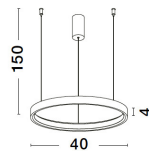

# PERRINE

/DEKORATIV/Hängeleuchten/Hängeleuchten

Produktdatenblatt

- Leuchtmittel: LED 22 Watt
- IP:20
- Lichtfarbe:3000k 1540lm
- Material: ALUMINIUM & ACRYLIC
- Farbe: BRUSHED GOLD
- Maße: Ø=40cm H:150cm
- BULB: INCLUDED

9345615\_2

9345615\_3

9345615\_4

9345615\_5

9345615\_6

9345615\_7

9345615\_8

Dieses Produkt gibt es in folgenden Ausführungen:

Best.-Nr.	Leuchtmittel	Detailinfos
28-9345615	PERRINE LED 22 Watt Lichtfarbe: 3000K,	BRUSHED GOLD, ALUMINIUM & ACRYLIC, Maße: Ø=40cm H:150cm IP20,

Herkunftsland EU - Irrtümer vorbehalten - Abmessungen können sich ändern.