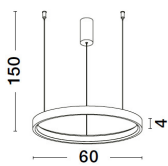

PERRINE

/DEKORATIV/Hängeleuchten/Hängeleuchten

Produktdatenblatt

- Leuchtmittel: LED 40 Watt
- IP:20
- Lichtfarbe:3000k 2800lm
- Material: ALUMINIUM & ACRYLIC
- Farbe: SANDY BLACK
- Maße: Ø=60cm H:150cm
- BULB: INCLUDED

9345616_2

9345616_3

9345616_4

9345616_5

9345616_6

9345616_7

9345616_8

9345616_9

9345616_10

9345616_11

9345616_12

Dieses Produkt gibt es in folgenden Ausführungen:

Best.-Nr.	Leuchtmittel	Detailinfos
28-9345616	PERRINE LED 40 Watt Lichtfarbe: 3000K,	SANDY BLACK, ALUMINIUM & ACRYLIC, Maße: Ø=60cm H:150cm IP20,