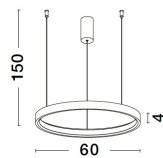

PERRINE

/DEKORATIV/Hängeleuchten/Hängeleuchten

Produktdatenblatt

- Leuchtmittel: LED 40 Watt
- IP:20
- Lichtfarbe:3000k 2800lm
- Material: ALUMINIUM & ACRYLIC
- Farbe: SANDY WHITE
- Maße: Ø=60cm H:150cm
- BULB: INCLUDED

9345617_2

9345617_3

9345617_4

9345617_5

9345617_6

9345617_7

9345617_8

Dieses Produkt gibt es in folgenden Ausführungen:

Best.-Nr.	Leuchtmittel	Detailinfos
28-9345617	PERRINE LED 40 Watt Lichtfarbe: 3000K,	SANDY WHITE, ALUMINIUM & ACRYLIC, Maße: Ø=60cm H:150cm IP20,

Herkunftsland EU - Irrtümer vorbehalten - Abmessungen können sich ändern.