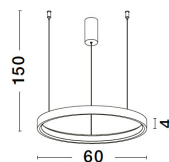

# PERRINE

/DEKORATIV/Hängeleuchten/Hängeleuchten

Produktdatenblatt

- Leuchtmittel: LED 40 Watt
- IP:20
- Lichtfarbe:3000k 2800lm
- Material: ALUMINIUM & ACRYLIC
- Farbe: BRUSHED GOLD
- Maße: Ø=60cm H:150cm
- BULB: INCLUDED

9345619\_2

9345619\_3

9345619\_4

9345619\_5

9345619\_6

9345619\_7

9345619\_8

9345619\_9

Dieses Produkt gibt es in folgenden Ausführungen:

Best.-Nr.	Leuchtmittel	Detailinfos
28-9345619	PERRINE LED 40 Watt Lichtfarbe: 3000K,	BRUSHED GOLD, ALUMINIUM & ACRYLIC, Maße: Ø=60cm H:150cm IP20,

Herkunftsland EU - Irrtümer vorbehalten - Abmessungen können sich ändern.