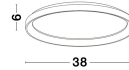

# PERTINO

/DEKORATIV/Deckenleuchten/Deckenleuchten

Produktdatenblatt

- Leuchtmittel: LED 30 Watt
- IP:20
- Lichtfarbe:2700k 1785lm
- Material: ALUMINIUM & ACRYLIC
- Farbe: SANDY WHITE
- Maße: Ø=38cm H:6cm
- BULB: INCLUDED

Dieses Produkt gibt es in folgenden Ausführungen:

| Best.-Nr.  | Leuchtmittel                                 | Detailinfos  |
|------------|--|--|
| 28-9345680 | PERTINO<br>LED 30 Watt<br>Lichtfarbe: 2700K, | SANDY WHITE, ALUMINIUM & ACRYLIC,<br>Maße: Ø=38cm H:6cm<br>IP20, |