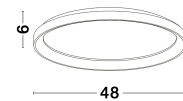

PERTINO

/DEKORATIV/Deckenleuchten/Deckenleuchten

Produktdatenblatt

- Leuchtmittel: LED 38 Watt
- IP:20
- Lichtfarbe:3000k 2175lm
- Material: ALUMINIUM & ACRYLIC
- Farbe: SANDY BLACK
- Maße: Ø=48cm H:6cm
- Maße: Ø=48cm H:150cm
- BULB: INCLUDED
- BULB: INCLUDED

9345682_2

9345682_3

9345682_4

9345682_5

9345682_6

Dieses Produkt gibt es in folgenden Ausführungen:

Best.-Nr.	Leuchtmittel	Detailinfos
28-9345682	PERTINO LED 40 Watt Lichtfarbe: 2700K,	SANDY WHITE, ALUMINIUM & ACRYLIC, Maße: Ø=48cm H:6cm IP20,