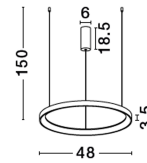

# PERTINO

/DEKORATIV/Hängeleuchten/Hängeleuchten

Produktdatenblatt

- Leuchtmittel: LED 38 Watt
- IP:20
- Lichtfarbe:2700k 2175lm
- Material: ALUMINIUM & ACRYLIC
- Farbe: SANDY BLACK
- Maße: Ø=48cm H:150cm
- BULB: INCLUDED

9345687\_2

9345687\_3

9345687\_4

9345687\_5

Dieses Produkt gibt es in folgenden Ausführungen:

Best.-Nr.	Leuchtmittel	Detailinfos
28-9345687	PERTINO LED 38 Watt Lichtfarbe: 2700K,	SANDY BLACK, ALUMINIUM & ACRYLIC, Maße: Ø=48cm H:150cm IP20,