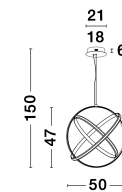

9365012_10

PERTONE - 9365012
Dimmable
Black-Purple Aluminium & Acrylic
Adjustable
LED 53 Watt 230 Volt
2627Lm 3000K IP20
D: 50 H: 150 cm

9365012_11