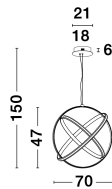

9365013_9

PERTONE - 9365013
Dimmable
Black Purple Aluminium & Acrylic
Adjustable
LED 63 Watt 230 Volt
3043lm 3000K IP20
D: 70 H: 150 cm

9365013_10