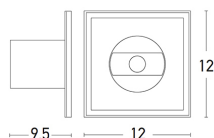

PHAEDON

/DEKORATIV/Wandleuchten/Wandleuchten

Produktdatenblatt

- Einbauleuchte
- Material: Aluminium
- Farben: schwarz matt, weiß matt
- inklusive Ein-/Ausshalter
- inklusive Konverter

sk_h-46

Dieses Produkt gibt es in folgenden Ausführungen:

Best.-Nr.	Leuchtmittel	Detailinfos
83-H-45	LED 3W 230V Lichtfarbe: 3000K,	weiß matt, Einbau Abstrahlwinkel: direkt, Maße: L= 120mm, H= 120mm, T= 95mm 2 Jahre, inkl. Konverter
83-H-46	LED 3W 230V Lichtfarbe: 3000K,	schwarz matt, Einbau Abstrahlwinkel: direkt, Maße: L= 120mm, H= 120mm, T= 95mm 2 Jahre, inkl. Konverter