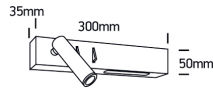

PIAZZA LED

/INTERIOR/Anbau- und Hängeleuchten/Wandleuchten

Produktdatenblatt

- Gehäuse aus Aluminium
- inkl. Treiber
- inkl. 2x Ein-/Aus- Schalter
- Lichtfarbe: warm white 3000K
- Farben: weiß, schwarz

Isk_65146

sk_65146

Dieses Produkt gibt es in folgenden Ausführungen:

Best.-Nr.	Leuchtmittel	Detailinfos
54-65146/B/W	LED 3W+6W 230V Lichtfarbe: 3000K, 480 Nlm	schwarz, Maße: 300x50x35mm IP20, 2 Jahre, inkl. Treiber
54-65146/W/W	LED 3W+6W 230V Lichtfarbe: 3000K, 480 Nlm	weiß, Maße: 300x50x35mm IP20, 2 Jahre, inkl. Treiber