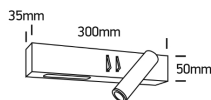

Dieses Produkt gibt es in folgenden Ausführungen:

Best.-Nr.	Leuchtmittel	Detailinfos
54-65146/B/W	Wandl. PIAZZA R LED 3W + 6W/230V 3000K 480Nlm schwarz LED 3W+6W 230V Lichtfarbe: 3000K, 480 Nlm CRI: Ra>80,	schwarz, PIAZZA R Maße: L/B=300mmx50mm; H=35mm IP20, inkl. Treiber
54-65146/W/W	Wandl. PIAZZA R LED 3W + 6W/230V 3000K 480Nlm weiß LED 3W+6W 230V Lichtfarbe: 3000K, 480 Nlm CRI: Ra>80,	weiß, PIAZZA R Maße: L/B=300mmx50mm; H=35mm IP20, inkl. Treiber
54-65146A/B/W	Wandl. PIAZZA L LED 3W + 6W/230V 3000K 480Nlm schwarz LED 3W+6W 230V Lichtfarbe: 3000K, 480 Nlm CRI: Ra>80,	schwarz, PIAZZA L Maße: L/B=300mmx50mm; H=35mm IP20, inkl. Treiber

PIAZZA R+L LED

/INTERIOR/Anbau- und Hängeleuchten/Wandleuchten

Produktdatenblatt

54-65146A/W/W

Wandl. PIAZZA L LED 3W + 6W/230V
3000K 480Nlm weiß
LED 3W+6W 230V
Lichtfarbe: 3000K, 480 Nlm
CRI: Ra>80,

weiß, PIAZZA L
Maße: L/B=300mmx50mm; H=35mm
IP20, inkl. Treiber