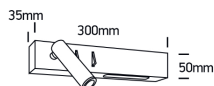

PIAZZA R+L LED

/INTERIOR/Anbau- und Hängeleuchten/Wandleuchten

Produktdatenblatt

- Gehäuse aus Aluminium
- schwenkbar
- inkl. 2x ON/OFF Schalter
- inkl. Treiber
- Ra>80
- Lichtfarbe: warm white 3000K
- Farben: weiß, schwarz

Dieses Produkt gibt es in folgenden Ausführungen:

Best.-Nr.	Leuchtmittel	Detailinfos
54-65146/B/W	Wandl. PIAZZA R LED 3W + 6W/230V 3000K 480Nlm schwarz LED 3W+6W 230V Lichtfarbe: 3000K, 480 Nlm CRI: Ra>80,	schwarz, PIAZZA R Maße: L/B=300mmx50mm; H=35mm IP20, inkl. Treiber
54-65146/W/W	Wandl. PIAZZA R LED 3W + 6W/230V 3000K 480Nlm weiß LED 3W+6W 230V Lichtfarbe: 3000K, 480 Nlm CRI: Ra>80,	weiß, PIAZZA R Maße: L/B=300mmx50mm; H=35mm IP20, inkl. Treiber
54-65146A/B/W	Wandl. PIAZZA L LED 3W + 6W/230V 3000K 480Nlm schwarz LED 3W+6W 230V Lichtfarbe: 3000K, 480 Nlm CRI: Ra>80,	schwarz, PIAZZA L Maße: L/B=300mmx50mm; H=35mm IP20, inkl. Treiber

PIAZZA R+L LED

/INTERIOR/Anbau- und Hängeleuchten/Wandleuchten

Produktdatenblatt

54-65146A/W/W

Wandl. PIAZZA L LED 3W + 6W/230V
3000K 480Nlm weiß
LED 3W+6W 230V
Lichtfarbe: 3000K, 480 Nlm
CRI: Ra>80,

weiß, PIAZZA L
Maße: L/B=300mmx50mm; H=35mm
IP20, inkl. Treiber