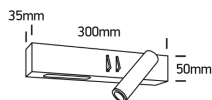

Dieses Produkt gibt es in folgenden Ausführungen:

Best.-Nr.	Leuchtmittel	Detailinfos
54-65146/B/W	Wandl. PIAZZA R LED 3W + 6W/230V 3000K 480Nlm schwarz LED 3W+6W 230V Lichtfarbe: 3000K, 480 Nlm CRI: Ra>80,	schwarz, PIAZZA R Maße: L/B=300mmx50mm; H=35mm IP20, inkl. Treiber
54-65146/W/W	Wandl. PIAZZA R LED 3W + 6W/230V 3000K 480Nlm weiß LED 3W+6W 230V Lichtfarbe: 3000K, 480 Nlm CRI: Ra>80,	weiß, PIAZZA R Maße: L/B=300mmx50mm; H=35mm IP20, inkl. Treiber
54-65146A/B/W	Wandl. PIAZZA L LED 3W + 6W/230V 3000K 480Nlm schwarz LED 3W+6W 230V Lichtfarbe: 3000K, 480 Nlm CRI: Ra>80,	schwarz, PIAZZA L Maße: L/B=300mmx50mm; H=35mm IP20, inkl. Treiber

/INTERIOR/Anbau- und Hängeleuchten/Wandleuchten

Produktdatenblatt
54-65146A/W/W

Wandl. PIAZZA L LED 3W + 6W/230V
3000K 480Nlm weiß
LED 3W+6W 230V
Lichtfarbe: 3000K, 480 Nlm
CRI: Ra>80,

weiß, PIAZZA L
Maße: L/B=300mmx50mm; H=35mm
IP20, inkl. Treiber