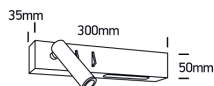

PIAZZA R+L LED

/INTERIOR/Anbau- und Hängeleuchten/Wandleuchten

Produktdatenblatt

- Gehäuse aus Aluminium
- schwenkbar
- inkl. 2x ON/OFF Schalter
- inkl. Treiber
- Ra>80
- Lichtfarbe: warm white 3000K
- Farben: weiß, schwarz

Dieses Produkt gibt es in folgenden Ausführungen:

Best.-Nr.	Leuchtmittel	Detailinfos
54-65146/B/W	Wandl. PIAZZA R LED 3W + 6W/230V 3000K 480Nlm schwarz LED 3W+6W 230V Lichtfarbe: 3000K, 480 Nlm CRI: Ra>80,	schwarz, PIAZZA R Maße: L/B=300mmx50mm; H=35mm IP20, inkl. Treiber
54-65146/W/W	Wandl. PIAZZA R LED 3W + 6W/230V 3000K 480Nlm weiß LED 3W+6W 230V Lichtfarbe: 3000K, 480 Nlm CRI: Ra>80,	weiß, PIAZZA R Maße: L/B=300mmx50mm; H=35mm IP20, inkl. Treiber
54-65146A/B/W	Wandl. PIAZZA L LED 3W + 6W/230V 3000K 480Nlm schwarz LED 3W+6W 230V Lichtfarbe: 3000K, 480 Nlm CRI: Ra>80,	schwarz, PIAZZA L Maße: L/B=300mmx50mm; H=35mm IP20, inkl. Treiber

/INTERIOR/Anbau- und Hängeleuchten/Wandleuchten

Produktdatenblatt
54-65146A/W/W

Wandl. PIAZZA L LED 3W + 6W/230V
3000K 480Nlm weiß
LED 3W+6W 230V
Lichtfarbe: 3000K, 480 Nlm
CRI: Ra>80,

weiß, PIAZZA L
Maße: L/B=300mmx50mm; H=35mm
IP20, inkl. Treiber