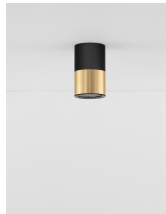

PICTO

/DEKORATIV/Deckenleuchten/Deckenleuchten

Produktdatenblatt

- Leuchtmittel: LED GU10 DEPEND ON LAMP
- IP:20
- Lichtfarbe:DEPEND ON LAMPk DEPEND ON LAMPIm
- Material: ALUMINIUM
- Farbe: SANDY BLACK & GOLD
- Maße: Ø=6cm H:10cm
- BULB: EXCLUDED

9911527_2

9911527_3

Dieses Produkt gibt es in folgenden Ausführungen:

Best.-Nr.	Leuchtmittel	Detailinfos
28-9911527	PICTO DEPEND ON LAMP Lichtfarbe: DEPEND ON LAMP,	SANDY BLACK & GOLD, ALUMINIUM, Maße: Ø=6cm H:10cm IP20,