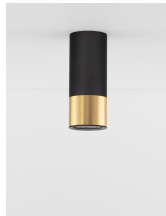

PICTO

/DEKORATIV/Deckenleuchten/Deckenleuchten

Produktdatenblatt

- Leuchtmittel: LED GU10 DEPEND ON LAMP
- IP:20
- Lichtfarbe:DEPEND ON LAMPk DEPEND ON LAMPIm
- Material: ALUMINIUM
- Farbe: SANDY BLACK & GOLD
- Maße: Ø=6cm H:15cm
- BULB: EXCLUDED

9911528_2

9911528_3

Dieses Produkt gibt es in folgenden Ausführungen:

Best.-Nr.	Leuchtmittel	Detailinfos
28-9911528	PICTO DEPEND ON LAMP Lichtfarbe: DEPEND ON LAMP,	SANDY BLACK & GOLD, ALUMINIUM, Maße: Ø=6cm H:15cm IP20,