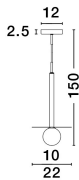

# PIELO

/DEKORATIV/Hängeleuchten/Hängeleuchten

Produktdatenblatt

- Leuchtmittel: LED G9 DEPEND ON LAMP
- IP:20
- Lichtfarbe:DEPEND ON LAMPk DEPEND ON LAMPIm
- Material: METAL & GLASS
- Farbe: SANDY BLACK & OPAL
- Maße: Ø=22cm H:150cm
- BULB: EXCLUDED

9043306\_2

Dieses Produkt gibt es in folgenden Ausführungen:

Best.-Nr.	Leuchtmittel	Detailinfos
28-9043306	PIELO LED G9 DEPEND ON LAMP Lichtfarbe: DEPEND ON LAMP,	SANDY BLACK & OPAL, METAL & GLASS, Maße: Ø=22cm H:150cm IP20,