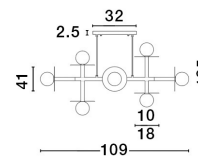

# PIELO

/DEKORATIV/Hängeleuchten/Hängeleuchten

Produktdatenblatt

- Leuchtmittel: LED G9 DEPEND ON LAMP
- IP:20
- Lichtfarbe:DEPEND ON LAMPk DEPEND ON LAMPIm
- Material: METAL & GLASS
- Farbe: SANDY BLACK & OPAL
- Maße: L=109cm W:41cm H:135cm
- BULB: EXCLUDED

9043307\_2

9043307\_3

9043307\_4

9043307\_5

Dieses Produkt gibt es in folgenden Ausführungen:

Best.-Nr.	Leuchtmittel	Detailinfos
28-9043307	PIELO LED G9 DEPEND ON LAMP Lichtfarbe: DEPEND ON LAMP,	SANDY BLACK & OPAL, METAL & GLASS, Maße: L=109cm W:41cm H:135cm IP20,