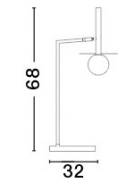

9043308_2

9043308_3

9043308_4

9043308_5

9043308_6

9043308_7

9043308_8

Dieses Produkt gibt es in folgenden Ausführungen:

Best.-Nr.	Leuchtmittel	Detailinfos
28-9043308	PIELO LED G9 DEPEND ON LAMP Lichtfarbe: DEPEND ON LAMP,	SANDY BLACK & OPAL, METAL & GLASS, Maße: Ø=32cm H:68cm IP20,

Herkunftsland EU - Irrtümer vorbehalten - Abmessungen können sich ändern.